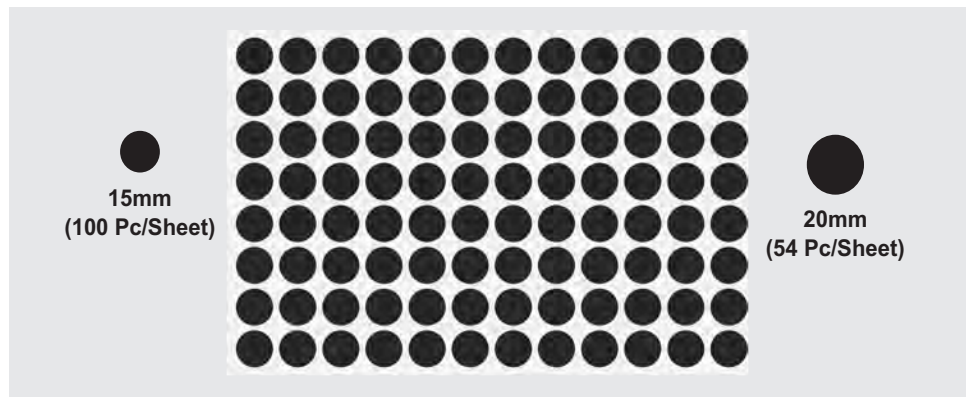

15mm
(100 Pc/Sheet)

20mm
(54 Pc/Sheet)