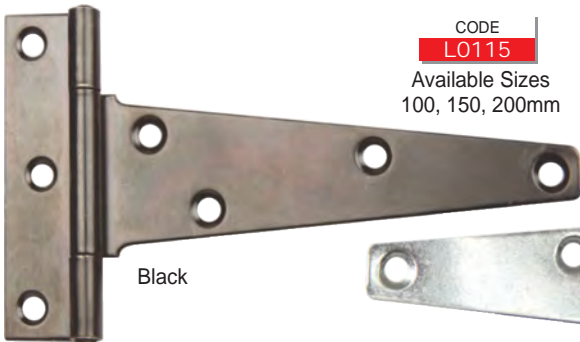

T-Hinges

CODE
L0115

Available Sizes
100, 150, 200mm

Black